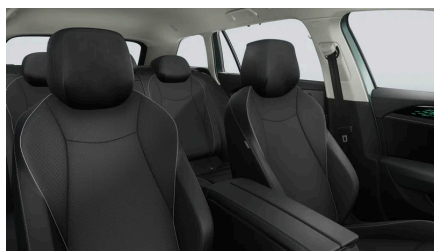

Сканирайте QR-кода и ще сте в състояние да извиквате мобилно от смартфон или таблет вашата конфигурация.

¹На базата на номера на офертата избраният от вас дилър може да открие вашата конфигурация и да ви консултира допълнително. Моля, имайте предвид, че номерът на офертата може да загуби валидност при промяна на продуктовата програма.